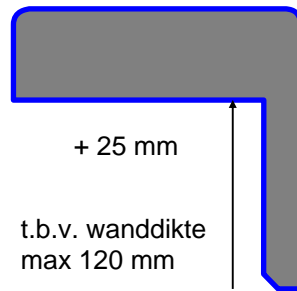

Horizontale doorsnede

Voorbeeld hoeksituatie

Verticale doorsnede ZB (zonder bovenlicht)

Verticale doorsnede MB (met bovenlicht)

Details stijl / dorpel MB / ZB 70

Stijlensets (Pak A)

ZB 70 of MB

ZB 100 of MB

ZB

Stijllengte 2412 mm
Max deurhoogte
Ca. 241 cm

MB

Stijllengte 2662 mm
Max deurhoogte
Ca. 266 cm

Inhoud MB Pak:

- 2 stijlen
- 2 architraven
- 2 sponningrubbers wit

Architravensets

Architraaf XXL

Architraaf XL

Standaard

Inhoud Pak:

- 2 lengtes 270 cm
- 1 lengte 135 cm

Dorpels (Pak B)

ZB 70 / MB 70

ZB 100 / MB 100

T.b.v. deurbreedtes:

53-58-63-68-73-78-83-88-93-98-103 cm

En

t.b.v. dubbele deuren dorpellengte 200 cm

Dorpels zijn "eenvoudig" in te korten voor maatwerk

Inhoud Pak:

- 1 dorpel
- 1 architraaf
- Bevestigingsschroeven
+ pluggen
- Deuvels
+ verbindingsschroeven
- Sponningrubber