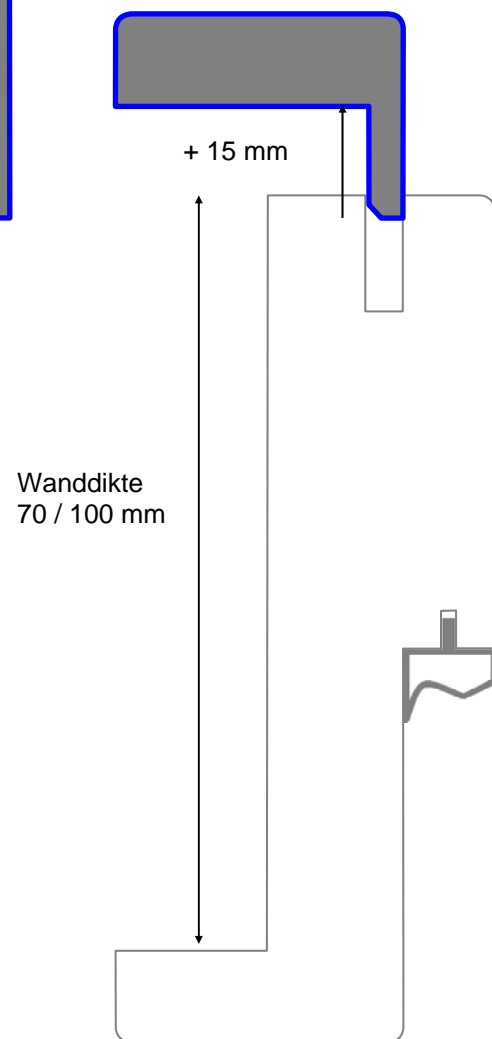

Horizontale doorsnede

Voorbeeld hoeksituatie

Verticale doorsnede ZB (zonder bovenlicht)

Verticale doorsnede MB (met bovenlicht)

Details stijl / dorpel MB / ZB 70

Stijlensets (Pak A)

ZB 70 of MB

ZB 100 of MB

ZB

Stijllengte 2412 mm
Max deurhoogte
Ca. 241 cm

MB

Stijllengte 2662 mm
Max deurhoogte
Ca. 266 cm

Inhoud MB Pak:

- 2 stijlen
- 2 architraven
- 2 sponningrubbers wit

Architravensets

Architraaf XXL

Architraaf XL

Standaard

Inhoud Pak:

- 2 lengtes 270 cm
- 1 lengte 135 cm

Dorpels (Pak B)

ZB 70 / MB 70

ZB 100 / MB 100

T.b.v. deurbreedtes:

53-58-63-68-73-78-83-88-93-98-103 cm

En

t.b.v. dubbele deuren dorpellengte 200 cm

Dorpels zijn "eenvoudig" in te korten voor maatwerk

Inhoud Pak:

- 1 dorpel
- 1 architraaf
- Bevestigingsschroeven
+ pluggen
- Deuvels
+ verbindingsschroeven
- Sponningrubber