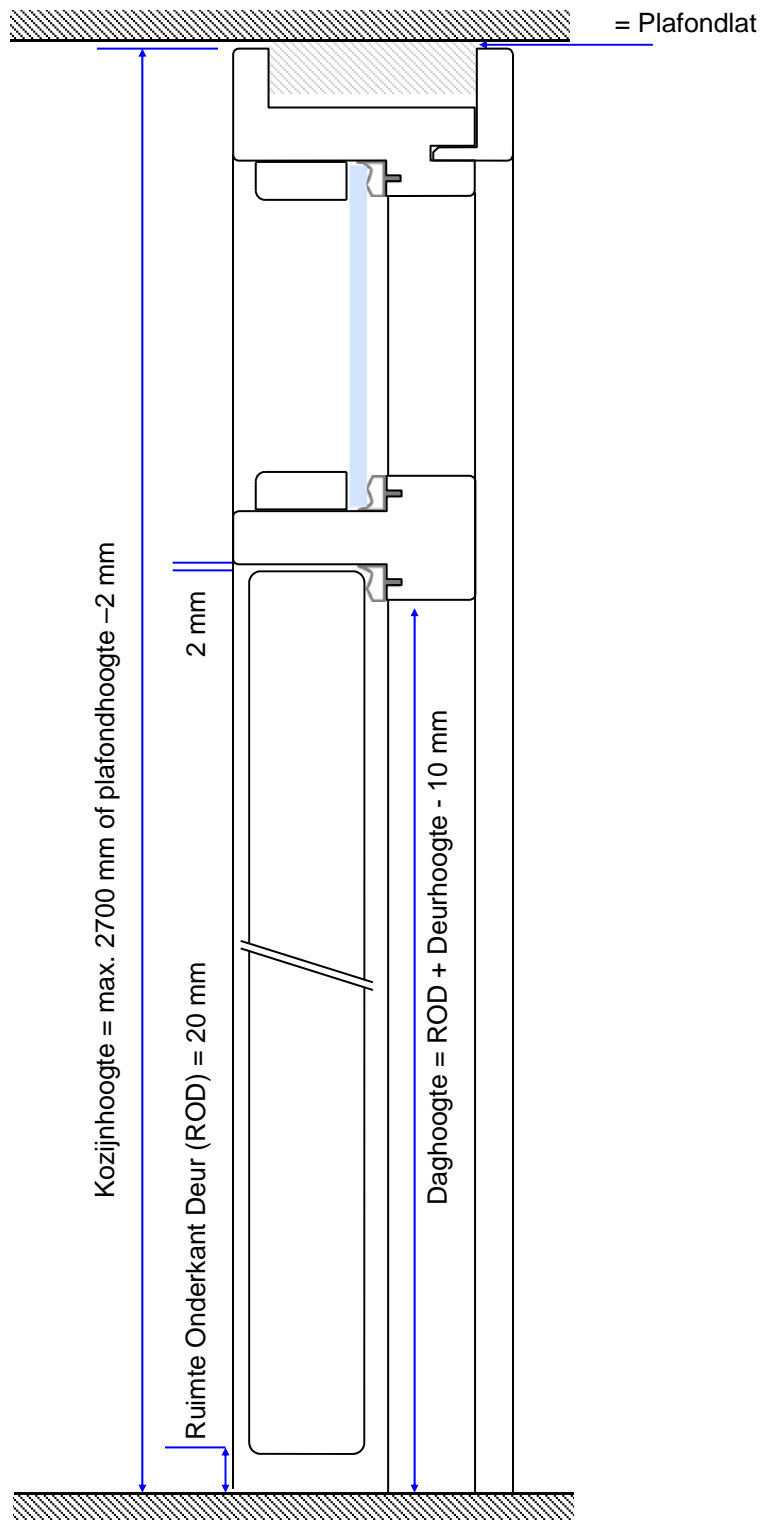

Horizontale doorsnede

Voorbeeld hoeksituatie

Verticale doorsnede ZB (zonder bovenlicht)

Verticale doorsnede MB (met bovenlicht)

Details stijl / dorpel MB / ZB 70

Stijlensets (Pak A)

ZB 70 of MB

ZB 100 of MB

ZB

Stijllengte 2412 mm
Max deurhoogte
Ca. 241 cm

MB

Stijllengte 2662 mm
Max deurhoogte
Ca. 266 cm

Inhoud MB Pak:

- 2 stijlen
- 2 architraven
- 2 sponningrubbers wit

Architravensets

Architraaf XXL

Architraaf XL

Standaard

Inhoud Pak:

- 2 lengtes 270 cm
- 1 lengte 135 cm

Dorpels (Pak B)

ZB 70 / MB 70

ZB 100 / MB 100

T.b.v. deurbreedtes:

53-58-63-68-73-78-83-88-93-98-103 cm

En

t.b.v. dubbele deuren dorpellengte 200 cm

Dorpels zijn "eenvoudig" in te korten voor maatwerk

Inhoud Pak:

- 1 dorpel
- 1 architraaf
- Bevestigingsschroeven
+ pluggen
- Deuvels
+ verbindingsschroeven
- Sponningrubber