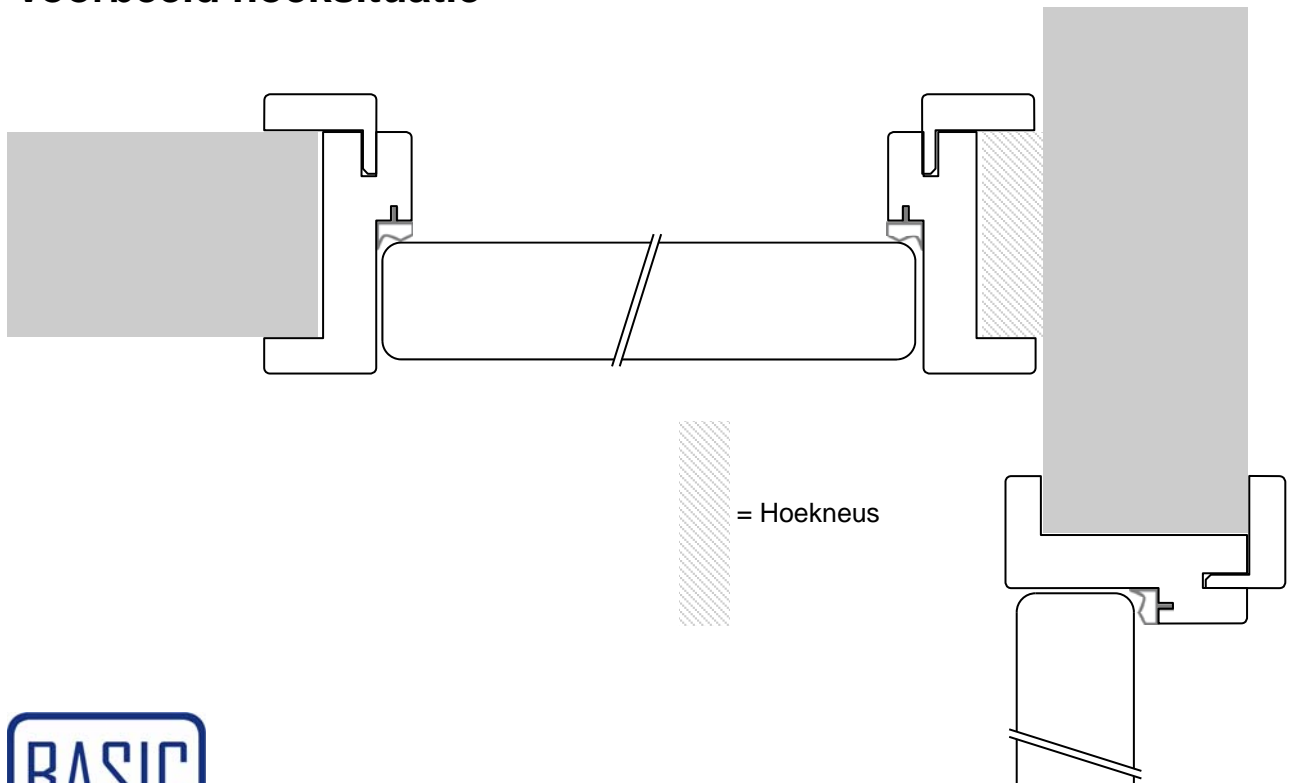

Horizontale doorsnede

Voorbeeld hoeksituatie

Verticale doorsnede ZB (zonder bovenlicht)

Verticale doorsnede MB (met bovenlicht)

Details stijl / dorpel MB / ZB 70

Stijlensets (Pak A)

ZB 70 of MB

ZB 100 of MB

ZB

Stijllengte 2412 mm
Max deurhoogte
Ca. 241 cm

MB

Stijllengte 2662 mm
Max deurhoogte
Ca. 266 cm

Inhoud MB Pak:

- 2 stijlen
- 2 architraven
- 2 sponningrubbers wit

Architravensets

Architraaf XXL

Architraaf XL

Standaard

Inhoud Pak:

- 2 lengtes 270 cm
- 1 lengte 135 cm

Dorpels (Pak B)

ZB 70 / MB 70

ZB 100 / MB 100

T.b.v. deurbreedtes:

53-58-63-68-73-78-83-88-93-98-103 cm

En

t.b.v. dubbele deuren dorpellengte 200 cm

Dorpels zijn "eenvoudig" in te korten voor maatwerk

Inhoud Pak:

- 1 dorpel
- 1 architraaf
- Bevestigingsschroeven
+ pluggen
- Deuvels
+ verbindingsschroeven
- Sponningrubber