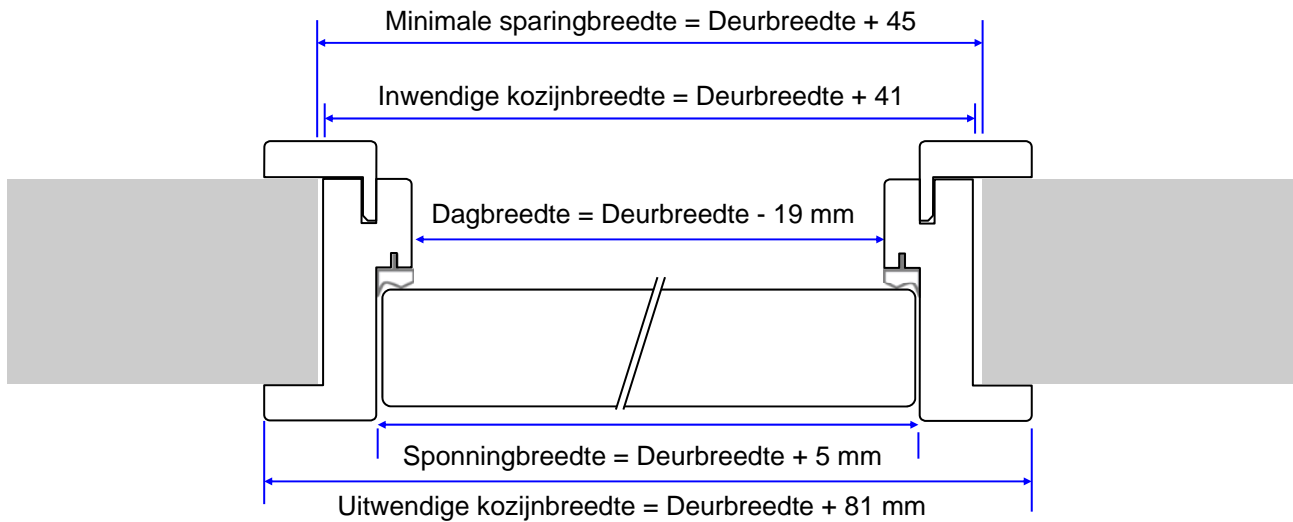

Horizontale doorsnede

Voorbeeld hoeksituatie

Verticale doorsnede ZB (zonder bovenlicht)

Verticale doorsnede MB (met bovenlicht)

Details stijl / dorpel MB / ZB 70

Stijlensets (Pak A)

ZB 70 of MB

ZB 100 of MB

ZB

Stijllengte 2412 mm
Max deurhoogte
Ca. 241 cm

MB

Stijllengte 2662 mm
Max deurhoogte
Ca. 266 cm

Inhoud MB Pak:

- 2 stijlen
- 2 architraven
- 2 sponningrubbers wit

Architravensets

Architraaf XXL

Architraaf XL

Standaard

Inhoud Pak:

- 2 lengtes 270 cm
- 1 lengte 135 cm

Dorpels (Pak B)

ZB 70 / MB 70

ZB 100 / MB 100

T.b.v. deurbreedtes:

53-58-63-68-73-78-83-88-93-98-103 cm

En

t.b.v. dubbele deuren dorpellengte 200 cm

Dorpels zijn "eenvoudig" in te korten voor maatwerk

Inhoud Pak:

- 1 dorpel
- 1 architraaf
- Bevestigingsschroeven
+ pluggen
- Deuvels
+ verbindingsschroeven
- Sponningrubber