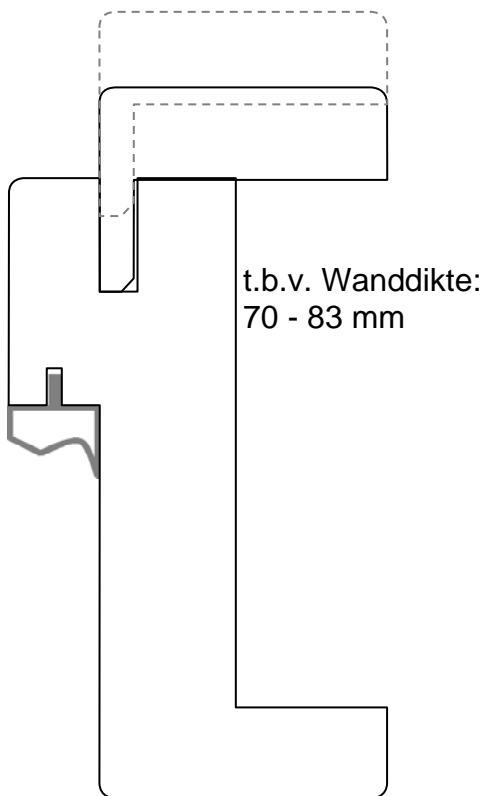

Horizontale doorsnede

Voorbeeld hoeksituatie

Verticale doorsnede ZB (zonder bovenlicht)

Verticale doorsnede MB (met bovenlicht)

Details stijl / dorpel MB / ZB 70

Stijlensets (Pak A)

ZB 70 of MB

ZB 100 of MB

ZB

Stijllengte 2412 mm
Max deurhoogte
Ca. 241 cm

MB

Stijllengte 2662 mm
Max deurhoogte
Ca. 266 cm

Inhoud MB Pak:

- 2 stijlen
- 2 architraven
- 2 sponningrubbers wit

Architravensets

Architraaf XXL

Architraaf XL

Standaard

Inhoud Pak:

- 2 lengtes 270 cm
- 1 lengte 135 cm

Dorpels (Pak B)

ZB 70 / MB 70

ZB 100 / MB 100

T.b.v. deurbreedtes:

53-58-63-68-73-78-83-88-93-98-103 cm

En

t.b.v. dubbele deuren dorpellengte 200 cm

Dorpels zijn "eenvoudig" in te korten voor maatwerk

Inhoud Pak:

- 1 dorpel
- 1 architraaf
- Bevestigingsschroeven
+ pluggen
- Deuvels
+ verbindingsschroeven
- Sponningrubber