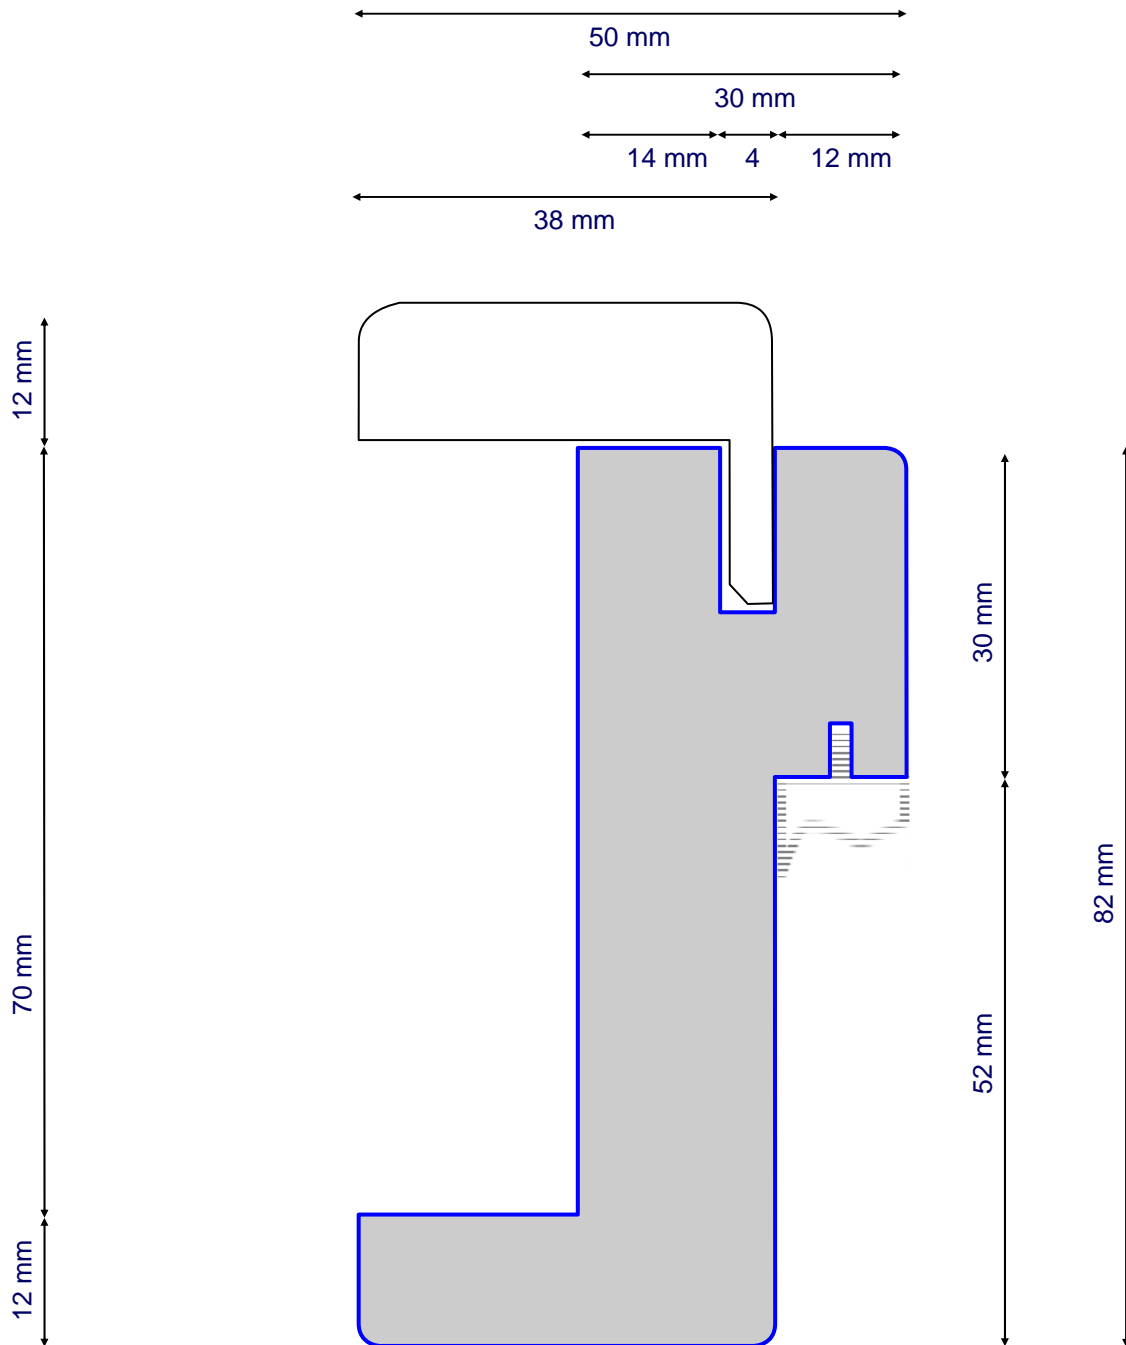

Horizontale doorsnede

Voorbeeld hoeksituatie

Verticale doorsnede ZB (zonder bovenlicht)

Verticale doorsnede MB (met bovenlicht)

Details stijl / dorpel MB / ZB 70

Stijlensets (Pak A)

ZB 70 of MB

ZB 100 of MB

ZB

Stijllengte 2412 mm
Max deurhoogte
Ca. 241 cm

MB

Stijllengte 2662 mm
Max deurhoogte
Ca. 266 cm

Inhoud MB Pak:

- 2 stijlen
- 2 architraven
- 2 sponningrubbers wit

Architravensets

Architraaf XXL

Architraaf XL

Standaard

Inhoud Pak:

- 2 lengtes 270 cm
- 1 lengte 135 cm

Dorpels (Pak B)

ZB 70 / MB 70

ZB 100 / MB 100

T.b.v. deurbreedtes:

53-58-63-68-73-78-83-88-93-98-103 cm

En

t.b.v. dubbele deuren dorpellengte 200 cm

Dorpels zijn "eenvoudig" in te korten voor maatwerk

Inhoud Pak:

- 1 dorpel
- 1 architraaf
- Bevestigingsschroeven
+ pluggen
- Deuvels
+ verbindingsschroeven
- Sponningrubber