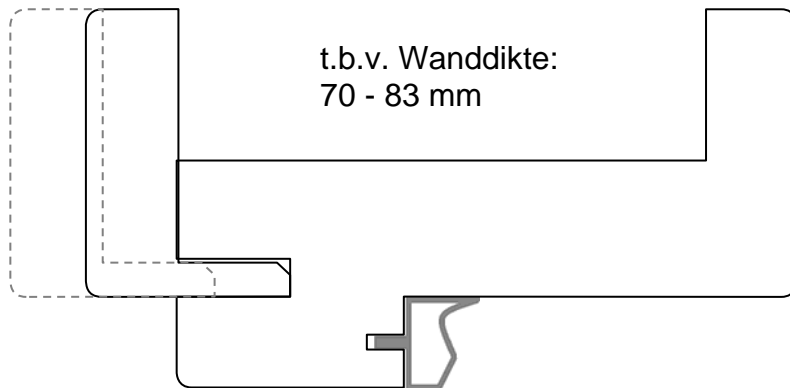

ZB

Stijllengte 2412 mm
Max deurhoogte
Ca. 241 cm

MB

Stijllengte 2662 mm
Max deurhoogte
Ca. 266 cm

Inhoud MB Pak:

- 2 stijlen
- 2 architraven
- 2 sponningrubbers wit

Architravensets

Architraaf XXL

Architraaf XL

Standaard

Inhoud Pak:

- 2 lengtes 270 cm
- 1 lengte 135 cm

Dorpels (Pak B)

ZB 70 / MB 70

ZB 100 / MB 100

T.b.v. deurbreedtes:

53-58-63-68-73-78-83-88-93-98-103 cm

En

t.b.v. dubbele deuren dorpellengte 200 cm

Dorpels zijn "eenvoudig" in te korten voor maatwerk

Inhoud Pak:

- 1 dorpel
- 1 architraaf
- Bevestigingsschroeven
+ pluggen
- Deuvels
+ verbindingsschroeven
- Sponningrubber

Kalven (Pak C)

Kalf MB 70

Kalf MB 100

T.b.v. deurbreedtes:

53-58-63-68-73-78-83-88-93-98-103 cm

En

t.b.v. dubbele deuren dorpellengte 200 cm

Dorpels zijn "eenvoudig" in te korten voor maatwerk