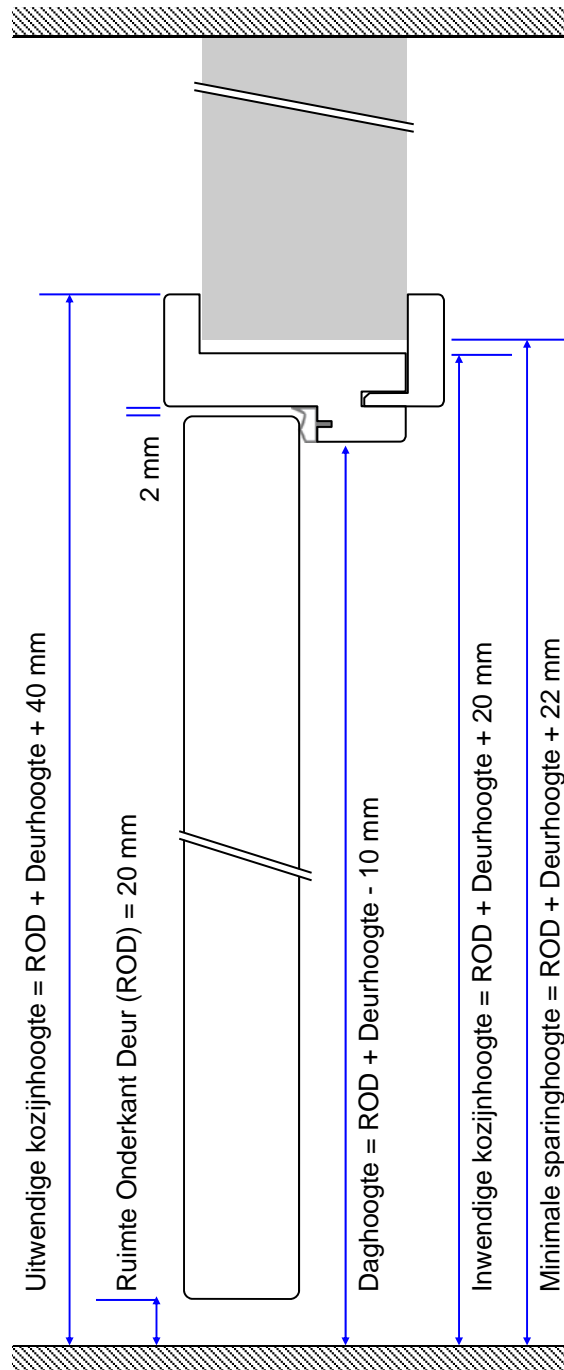

Horizontale doorsnede

Voorbeeld hoeksituatie

Verticale doorsnede ZB (zonder bovenlicht)

Verticale doorsnede MB (met bovenlicht)

Details stijl / dorpel MB / ZB 70

Stijlensets (Pak A)

ZB 70 of MB

ZB 100 of MB

ZB

Stijllengte 2412 mm
Max deurhoogte
Ca. 241 cm

MB

Stijllengte 2662 mm
Max deurhoogte
Ca. 266 cm

Inhoud MB Pak:

- 2 stijlen
- 2 architraven
- 2 sponningrubbers wit

Architravensets

Architraaf XXL

Architraaf XL

Standaard

Inhoud Pak:

- 2 lengtes 270 cm
- 1 lengte 135 cm

Dorpels (Pak B)

ZB 70 / MB 70

ZB 100 / MB 100

T.b.v. deurbreedtes:

53-58-63-68-73-78-83-88-93-98-103 cm

En

t.b.v. dubbele deuren dorpellengte 200 cm

Dorpels zijn "eenvoudig" in te korten voor maatwerk

Inhoud Pak:

- 1 dorpel
- 1 architraaf
- Bevestigingsschroeven
+ pluggen
- Deuvels
+ verbindingsschroeven
- Sponningrubber